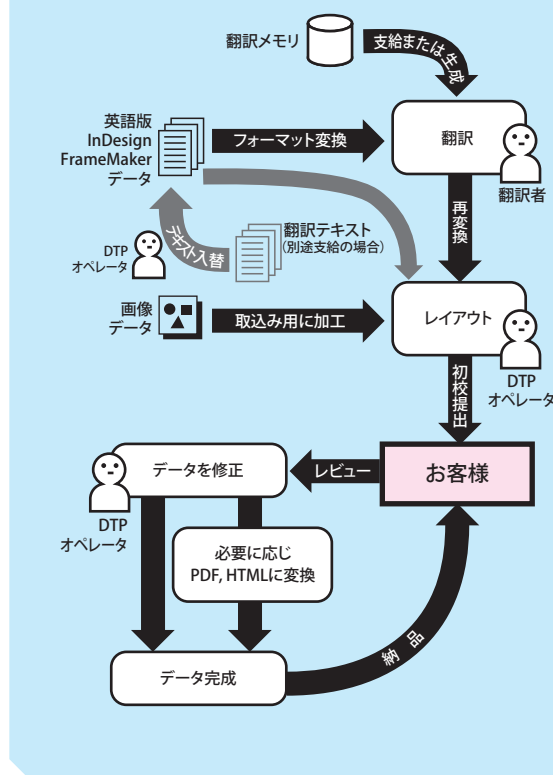

Desktop Publishing with InDesign/FrameMaker

英語版ドキュメントの日本語版を作成します

さまざまなDTPサービスの中でも、英語版 InDesign/FrameMaker データの日本語版を作成するローカリゼーションDTPは、弊社が最も得意とする分野です。また、弊社ではDTPとともに高い品質の翻訳もご提供しております。翻訳とDTPを統合した効率的なワークフローにより、納期の短縮、お客様のトータルコストの削減を図ることが可能です。

ご発注の際には以下の点についてお知らせください

- ・新規作成か、改訂か
- ・プラットフォーム (Windows /Macintosh)
- ・使用するフォント
- ・ページサイズ (日本の規格サイズへの変更が必要か)
- ・英語版のドキュメントデータ、グラフィックデータ等、必要ファイルの有無
- ・英語版ドキュメントの翻訳が必要か
- ・校正の回数と納期 (ワークフローについては右の図をご参照ください)
- ・納品物の形態・形式
- ・その他、注意事項など

InDesign/FrameMaker DTP のワークフロー